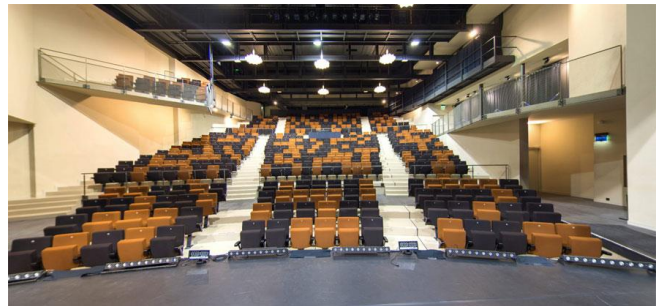

Salle 1

Dimensions de la salle - L*I*h (unité : m) 24,50*18,80*11,05 **Surface** 460 **ERP type-cat** L3
Emplacement 0 **Accès** plain-pied+étage **Accessibilité handicapés** 0
Boîte noire oui
Nature du sol NC **Type de chauffage** NC
Puissance électrique NC **Type de raccordement** NC
Matériel son oui fiche tk **Matériel lumière** oui fiche tk
Autres équipements coulisses , fond de scene , grill, pendrillons