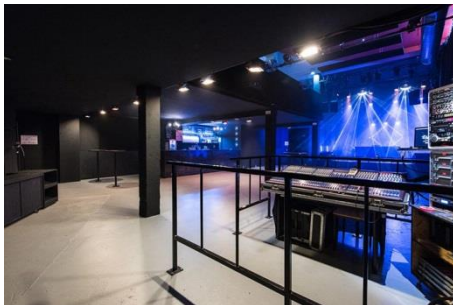

Salle

Dimensions de la salle - L*I*h (unité : m) 15,00*09,00*05,00 **Surface** 135m2
Emplacement Rdc **ERP type-cat** L3
Accès plain-pied
Dimensions des portes accès public - h*I (unité : cm) 205*180
Possibilité de faire le noir oui
Capacité Assise 0 **Capacité Debout** 433 **Type d'assises** Néant
Nature du sol béton **Type de chauffage** soufflants
Tarifs et conditions de mise à disposition convention

Scène : fixe

Dimensions 05,00*05,00*06,00
Surface 30m2 **Hauteur scène** 0,50m **Accès scène** plain- pied
Fonctionnalités scène (coulisses, pendrillons, grill technique, fond de scène) coulisses
Matériel Son 3,5 KW voir fiche tech
Matériel lumière voir fiche tech
Loges 2 loges + 1 lieu commun 10 pers **Régie** NC
Puissance électrique tri : 3 x 180 KW **Type de raccordement** prise électrique
Emplacement de l'alimentation principale scène