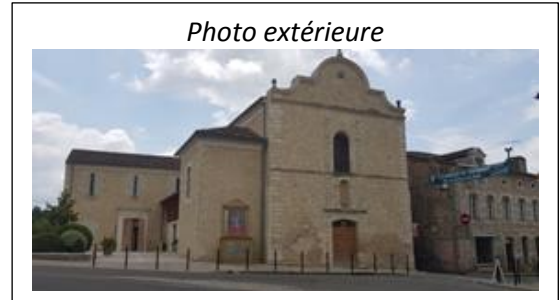

Atlas des lieux de spectacle dans le Gers

CONDOM Théâtre des Carmes

Activité principale : Spectacles

Identité

Adresse 1 Rue de la République
Tél 05 62 29 13 95
Géolocalisation [cliquer ici](#)
Propriétaire Ville de Condom
Activité principale spectacles
Nom Resp DUBREUIL Estelle
Tel Resp 05 62 28 47 05
Mail Resp e.dubreuil@condom.org