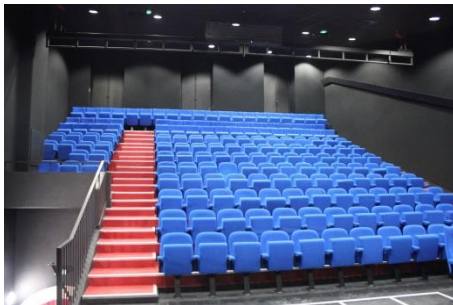

Salle

Dimensions de la salle - L*I*h (unité : m) 08,00*10,00*08,00 **Surface** 80m2
Emplacement étage **ERP type-cat** L3
Accès escalier + ascenseur
Dimensions des portes accès public - h*I (unité : cm) 250*150
Possibilité de faire le noir oui
Capacité Assise 150 **Capacité Debout** NC **Type d'assises** gradin fixe:150
Nature du sol plancher **Type de chauffage** soufflant
Tarifs et conditions de mise à disposition 98 à 205€ + caution 1 000€

Scène : fixe

Dimensions 03,00*10,00*08,00
Surface 80m2 **Hauteur scène** 1,00m **Accès scène** plain- pied
Fonctionnalités scène (coulisses, pendrillons, grill technique, fond de scène) coulisses+grill tech+pendrillons+fond de scene
Matériel Son 40 W (voir annexe)
Matériel lumière (voir annexe)
Loges oui 3pour 16 pers **Régie** (voir annexe)
Puissance électrique tri: 40W **Type de raccordement** prise électrique
Emplacement de l'alimentation principale régie