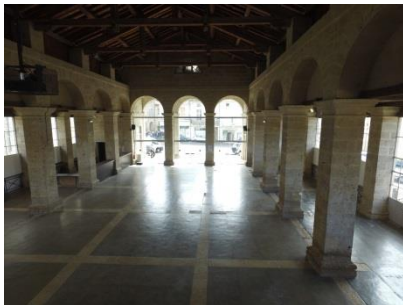

Salle

Dimensions de la salle - L*I*h (unité : m) 37,00*21,00*10,00 **Surface** 777m2
Emplacement Rdc
Accès plain-pied **ERP type-cat** LT3
Dimensions des portes accès public - h*I (unité : cm) 250*180
Possibilité de faire le noir non
Capacité Assise 700 **Capacité Debout** NC **Type d'assises** chaises
Nature du sol béton **Type de chauffage** soufflant
Tarifs et conditions de mise à disposition 172 à 383€ + caution 1 000€

Scène : amovible

Dimensions ?*12,00*10,00
Surface 120m2 **Hauteur scène** 1,00m **Accès scène** rampe d'accès
Fonctionnalités scène (coulisses, pendrillons, grill technique, fond de scène) fond de scène
Matériel Son oui(voir annexe)
Matériel lumière non
Loges non **Régie** non
Puissance électrique tri: 36Kw **Type de raccordement** bornier
Emplacement de l'alimentation principale fond de salle